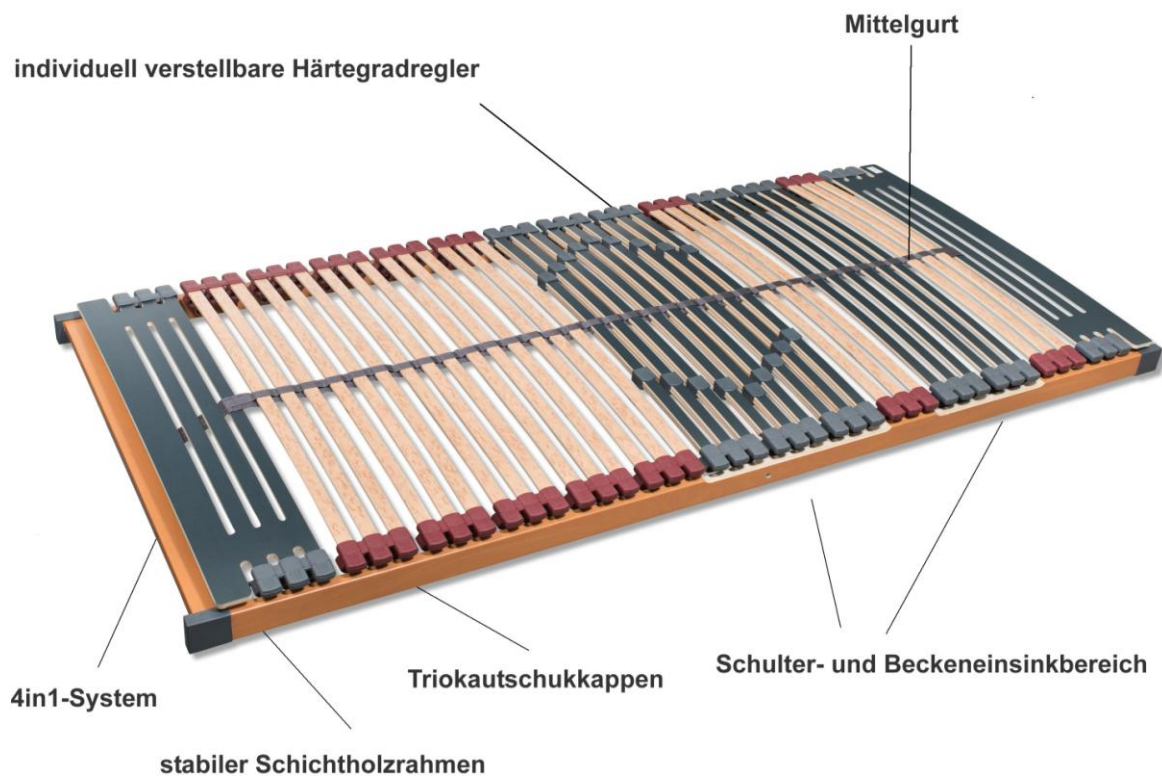

Lattenrost Rhodos NV (nicht verstellbar)

Lattenrost Rhodos NV

Der Klassiker

Der klassische 7 Zonen Lattenrost Rhodos ist nicht verstellbar und eine optimale Schlafunterlage für jede Matratze. Er besticht durch Ergonomie, Funktion und Preis.

Die 44 Federholzleisten mit geringem Leistenabstand sind holmüberdeckend. Das heißt: Es entsteht keine Lücke im Ehebett. Die hochwertigen Kautschukappen, dienen als Endpunktlager für die Federholzleisten mit flexibler Dämpfung. Die Mehrfachverleimung der Federholzleisten sorgt für Stabilität und bruchssichere Elastizität. Das 4in1-System sorgt für die stabile Lagerung im Kopf- und Fußbereich. Die Stabilität des Lattenrostes wird durch robuste Längsholme aus Schichtholz und Querholmen aus 100% Buche massiv, gesichert. Die abwaschbare schöne Kirsch-Ummantelung ist leicht zu pflegen und sieht gut aus. Der körpergerechte Liegekomfort wird durch die Beckenkomfortzone, mit Ihren 2x9 Härtegradeinstellungen, sowie weiteren Liegezonen, wie dem Schultereinsinkbereich oder dem Beckeneinsinkbereich, gewährleistet. Somit können Sie den Lattenrost auf Ihr individuelles Gewicht und das Einsinkverhalten der Matratze anpassen. Der Mittelgurt garantiert eine optimale Gewichtsverteilung, ab 120 cm Breite werden drei Mittelgurte ausgeliefert. Der 7-Zonen Lattenrahmen, bei Köln gefertigt, ist 7,5 cm hoch und bis 180 kg belastbar.

Die Lattenroste sind jeweils 1 cm in der Breite kürzer, sowie 4 cm kürzer in der Länge.

Hersteller: [FMP Matratzenmanufaktur](#), Rösrath, 23. Januar 2015