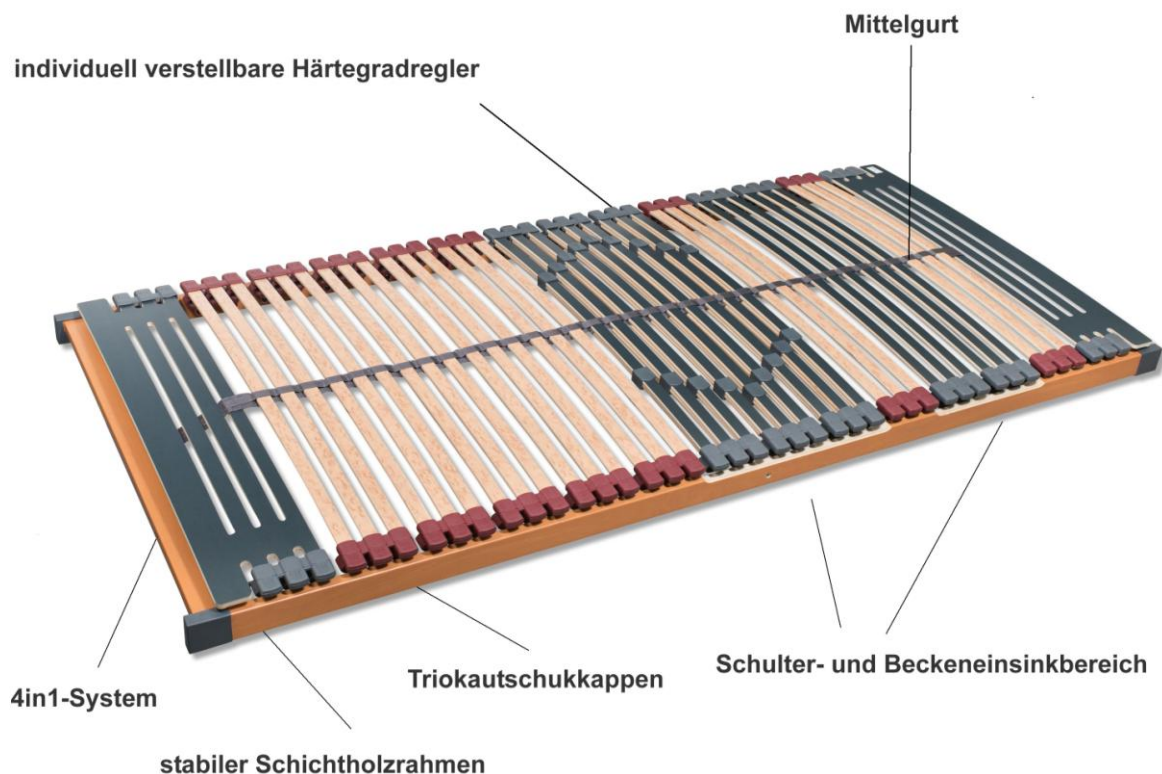

## Lattenrost Rhodos NV (nicht verstellbar)

### Lattenrost Rhodos NV

Der Klassiker

Der klassische 7 Zonen Lattenrost Rhodos ist nicht verstellbar und eine optimale Schlafunterlage für jede Matratze. Er besticht durch Ergonomie, Funktion und Preis.

Die 44 Federholzleisten mit geringem Leistenabstand sind holmüberdeckend. Das heißt: Es entsteht keine Lücke im Ehebett. Die hochwertigen Kautschukappen, dienen als Endpunktlager für die Federholzleisten mit flexibler Dämpfung. Die Mehrfachverleimung der Federholzleisten sorgt für Stabilität und bruch sichere Elastizität. Das 4in1-System sorgt für die stabile Lagerung im Kopf- und Fußbereich. Die Stabilität des Lattenrostes wird durch robuste Längsholme aus Schichtholz und Querholmen aus 100% Buche massiv, gesichert. Die abwaschbare schöne Kirsch-Ummantelung ist leicht zu pflegen und sieht gut aus. Der körpergerechte Liegekomfort wird durch die Beckenkomfortzone, mit Ihren 2x9 Härtegradeinstellungen, sowie weiteren Liege zonen, wie dem Schultereinsinkbereich oder dem Beckeneinsinkbereich, gewährleistet. Somit können Sie den Lattenrost auf Ihr individuelles Gewicht und das Einsinkverhalten der Matratze anpassen. Der Mittelgurt garantiert eine optimale Gewichtsverteilung, ab 120 cm Breite werden drei Mittelgurte ausgeliefert. Der 7-Zonen Lattenrahmen, bei Köln gefertigt, ist 7,5 cm hoch und bis 180 kg belastbar.

Die Lattenroste sind jeweils 1 cm in der Breite kürzer, sowie 4 cm kürzer in der Länge.

Hersteller: [FMP Matratzenmanufaktur](#), Rösrath, 23. Januar 2015